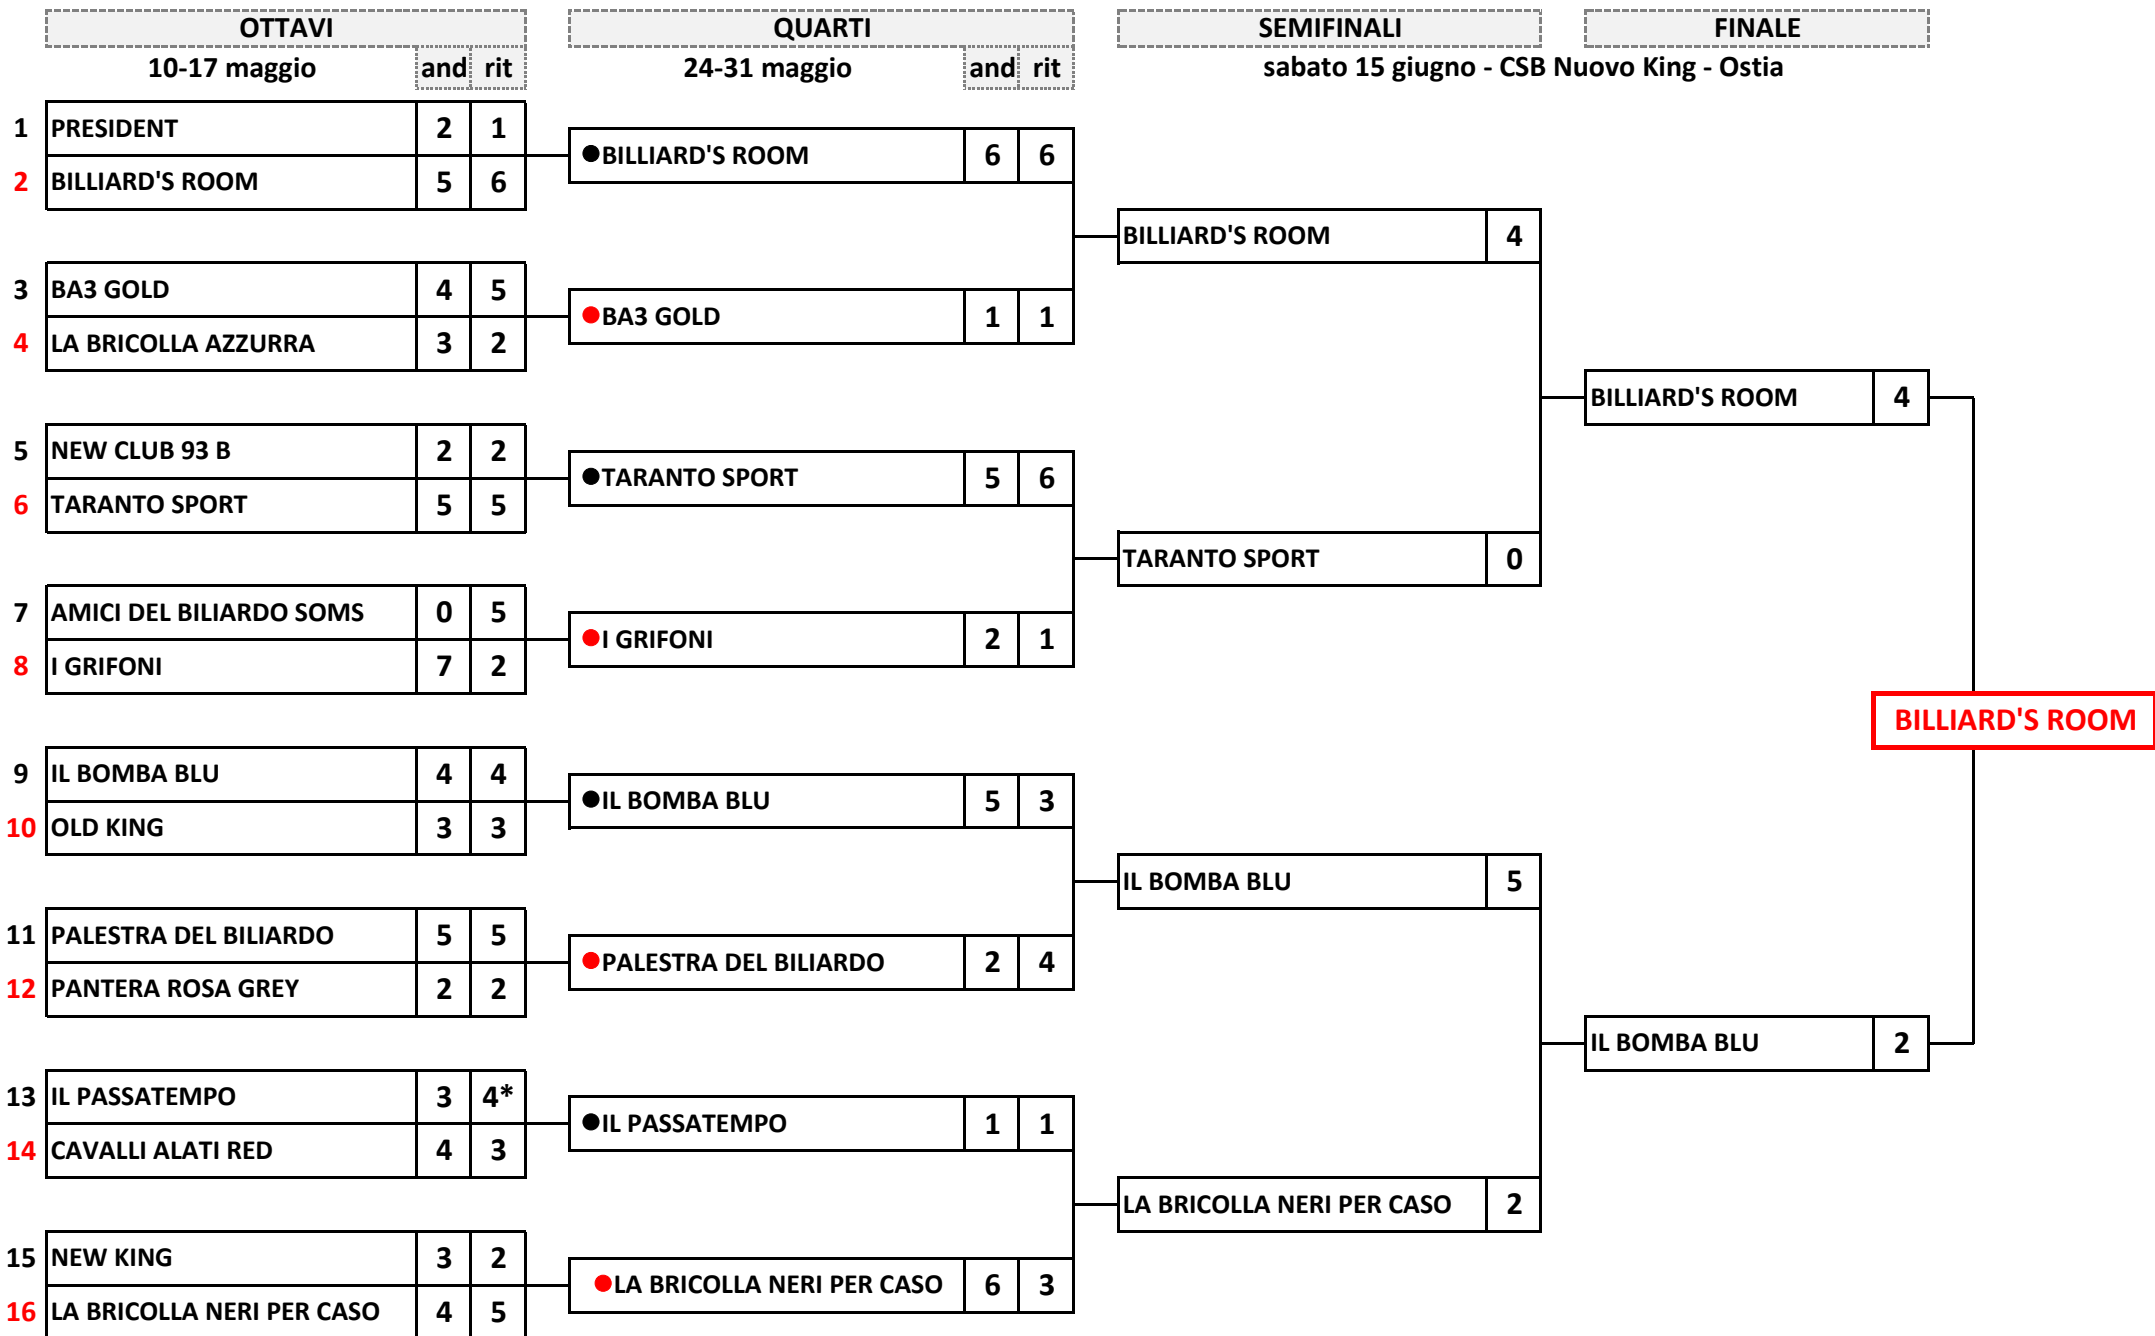

## TABELLONE FASE FINALE CAMPIONATO A SQUADRE REGIONALE 1/2/3 CAT. 2023/2024

Numeri rossi e pallini rossi: squadre che giocano in casa l'incontro di ritorno

\* vincitrice della staffetta di spareggio