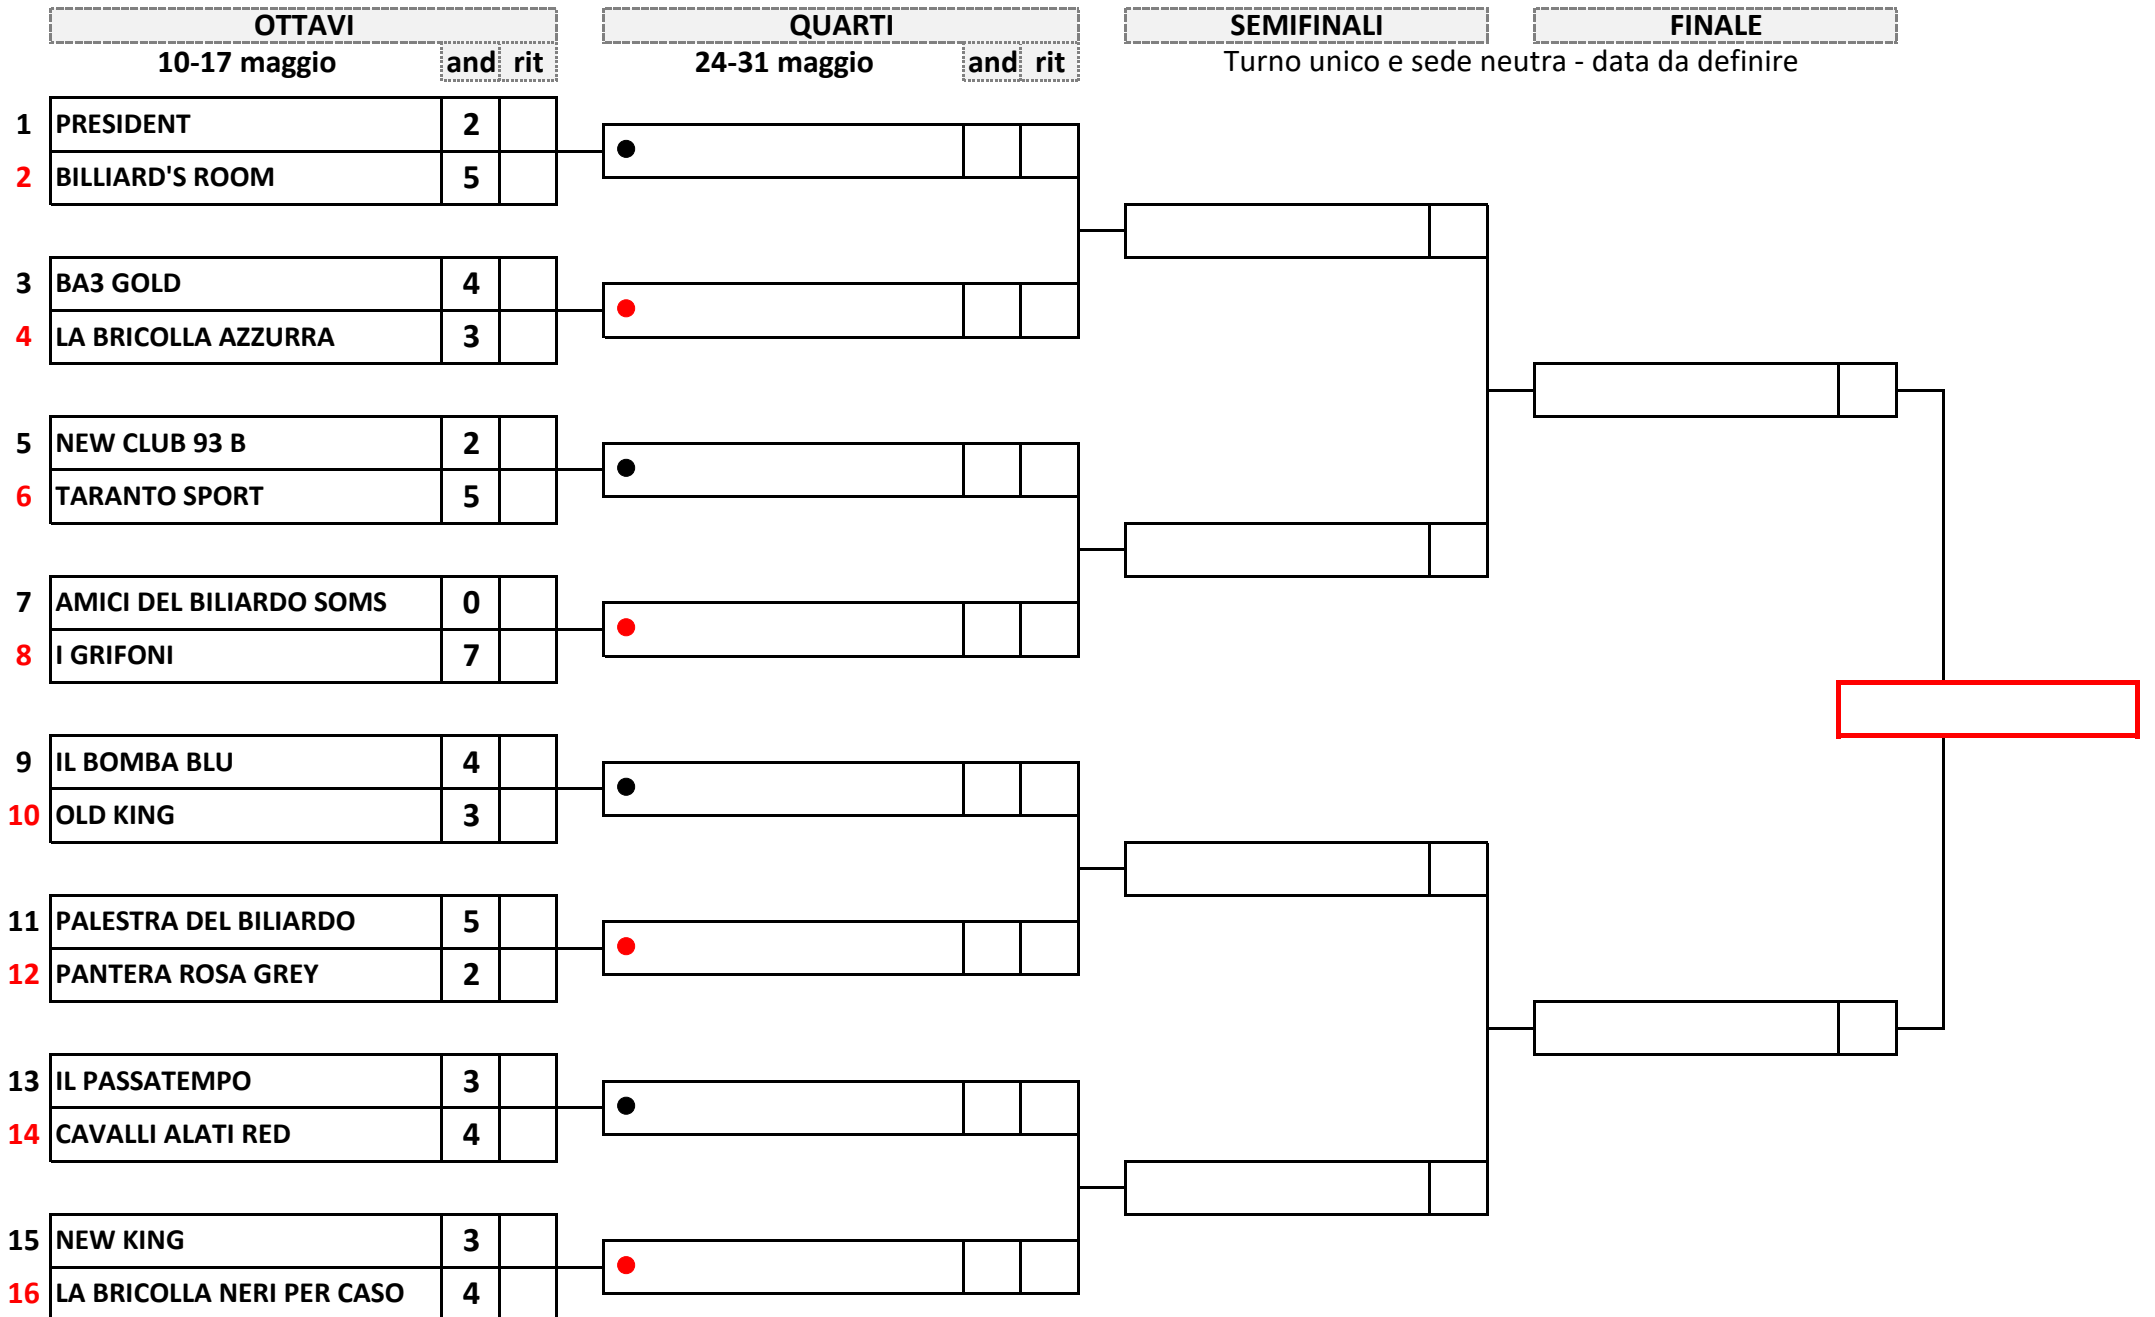

## TABELLONE FASE FINALE CAMPIONATO A SQUADRE REGIONALE 1/2/3 CAT. 2023/2024

Numeri rossi e pallini rossi: squadre che giocano in casa l'incontro di ritorno