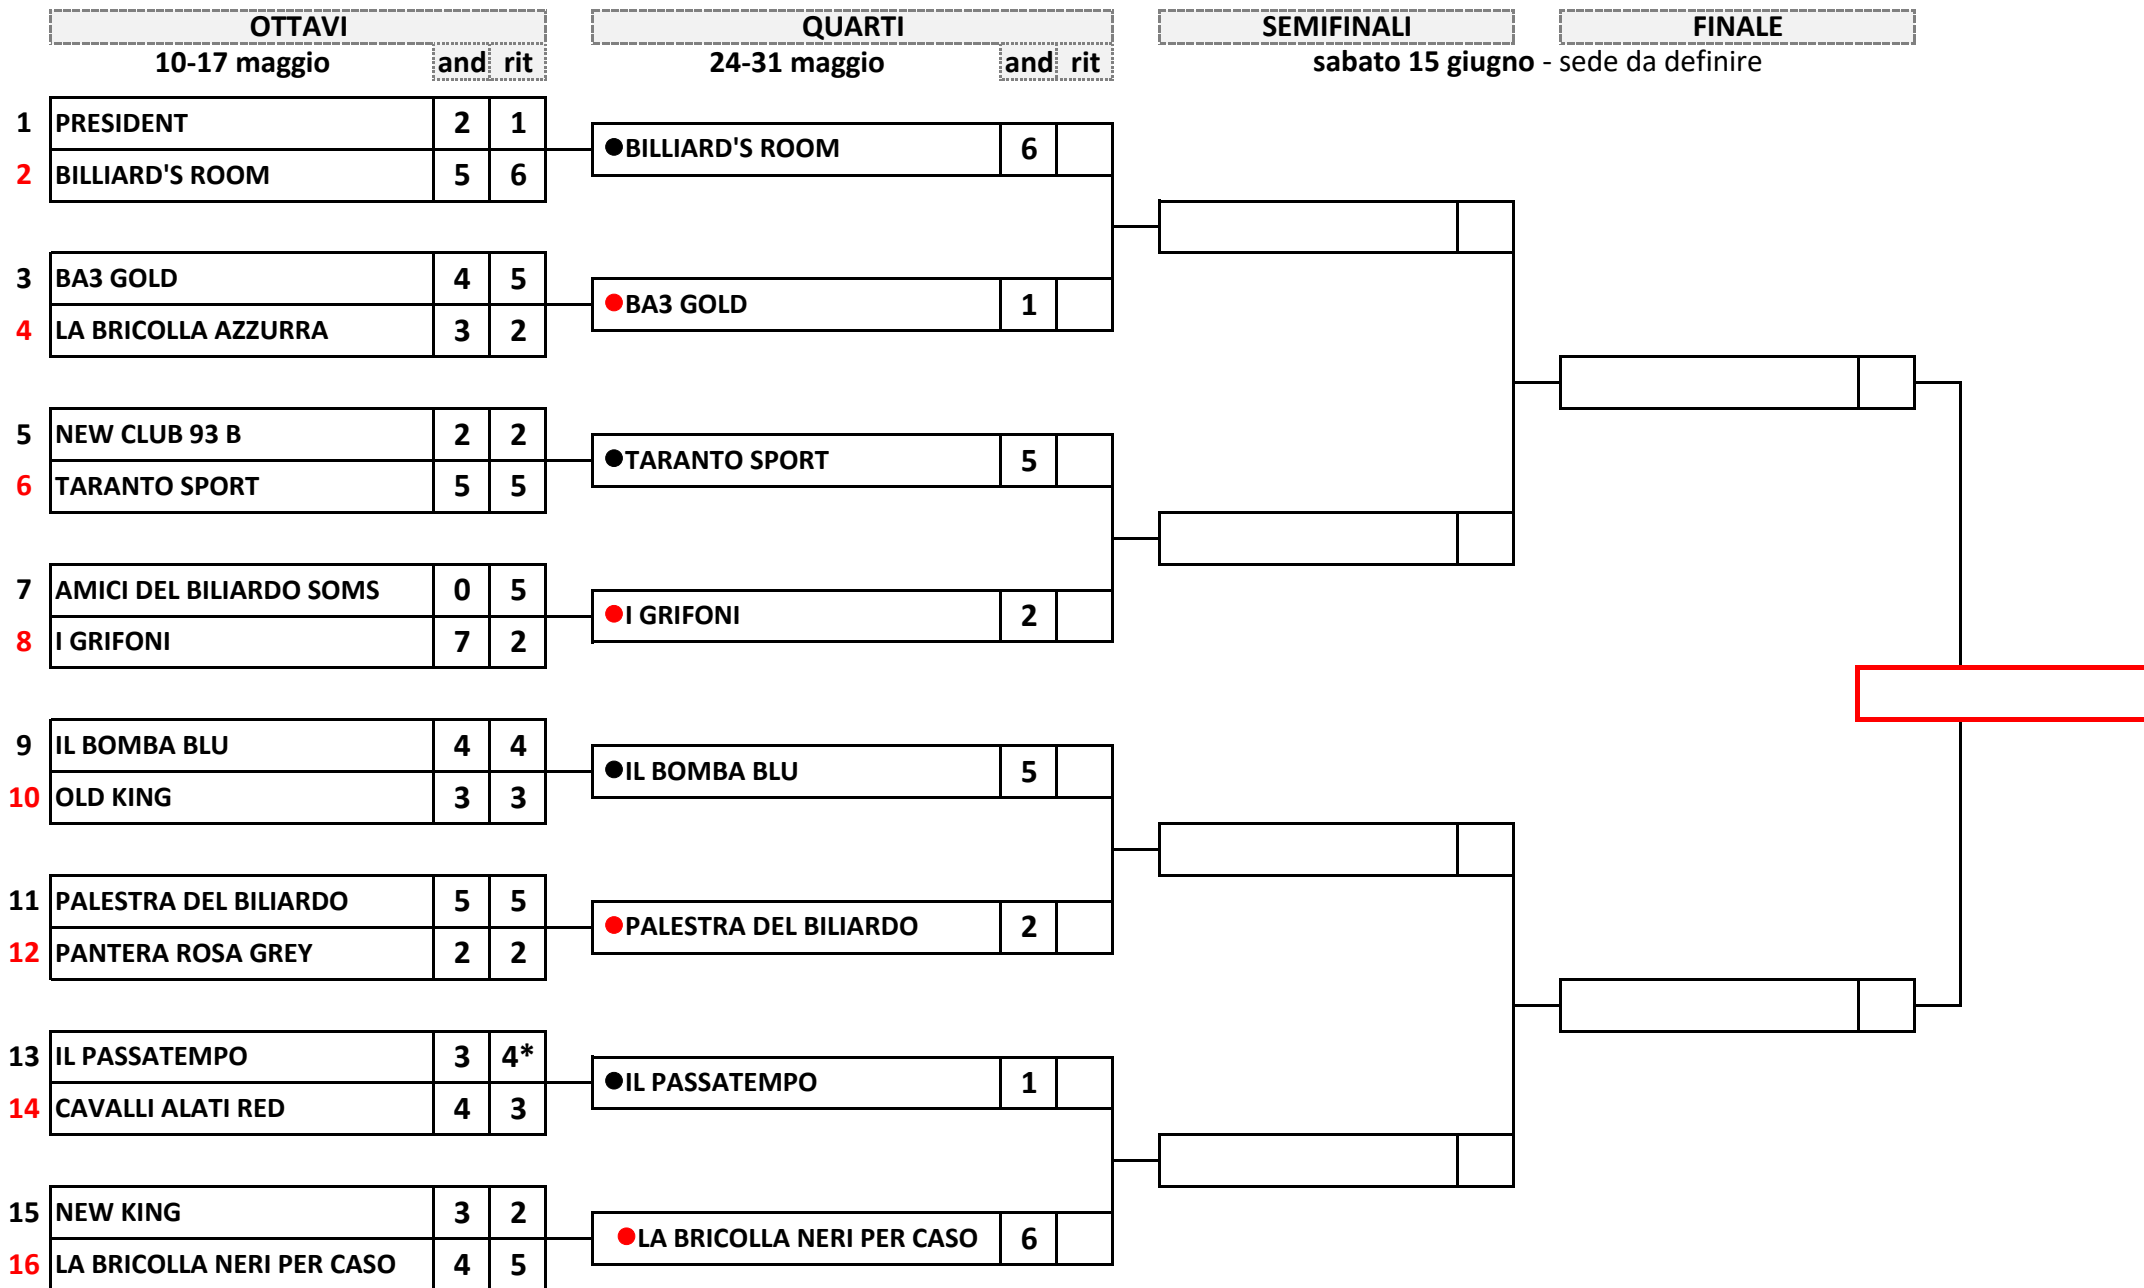

## TABELLONE FASE FINALE CAMPIONATO A SQUADRE REGIONALE 1/2/3 CAT. 2023/2024

**Numeri rossi e pallini rossi: squadre che giocano in casa l'incontro di ritorno**

**\* vincitrice della staffetta di spareggio**