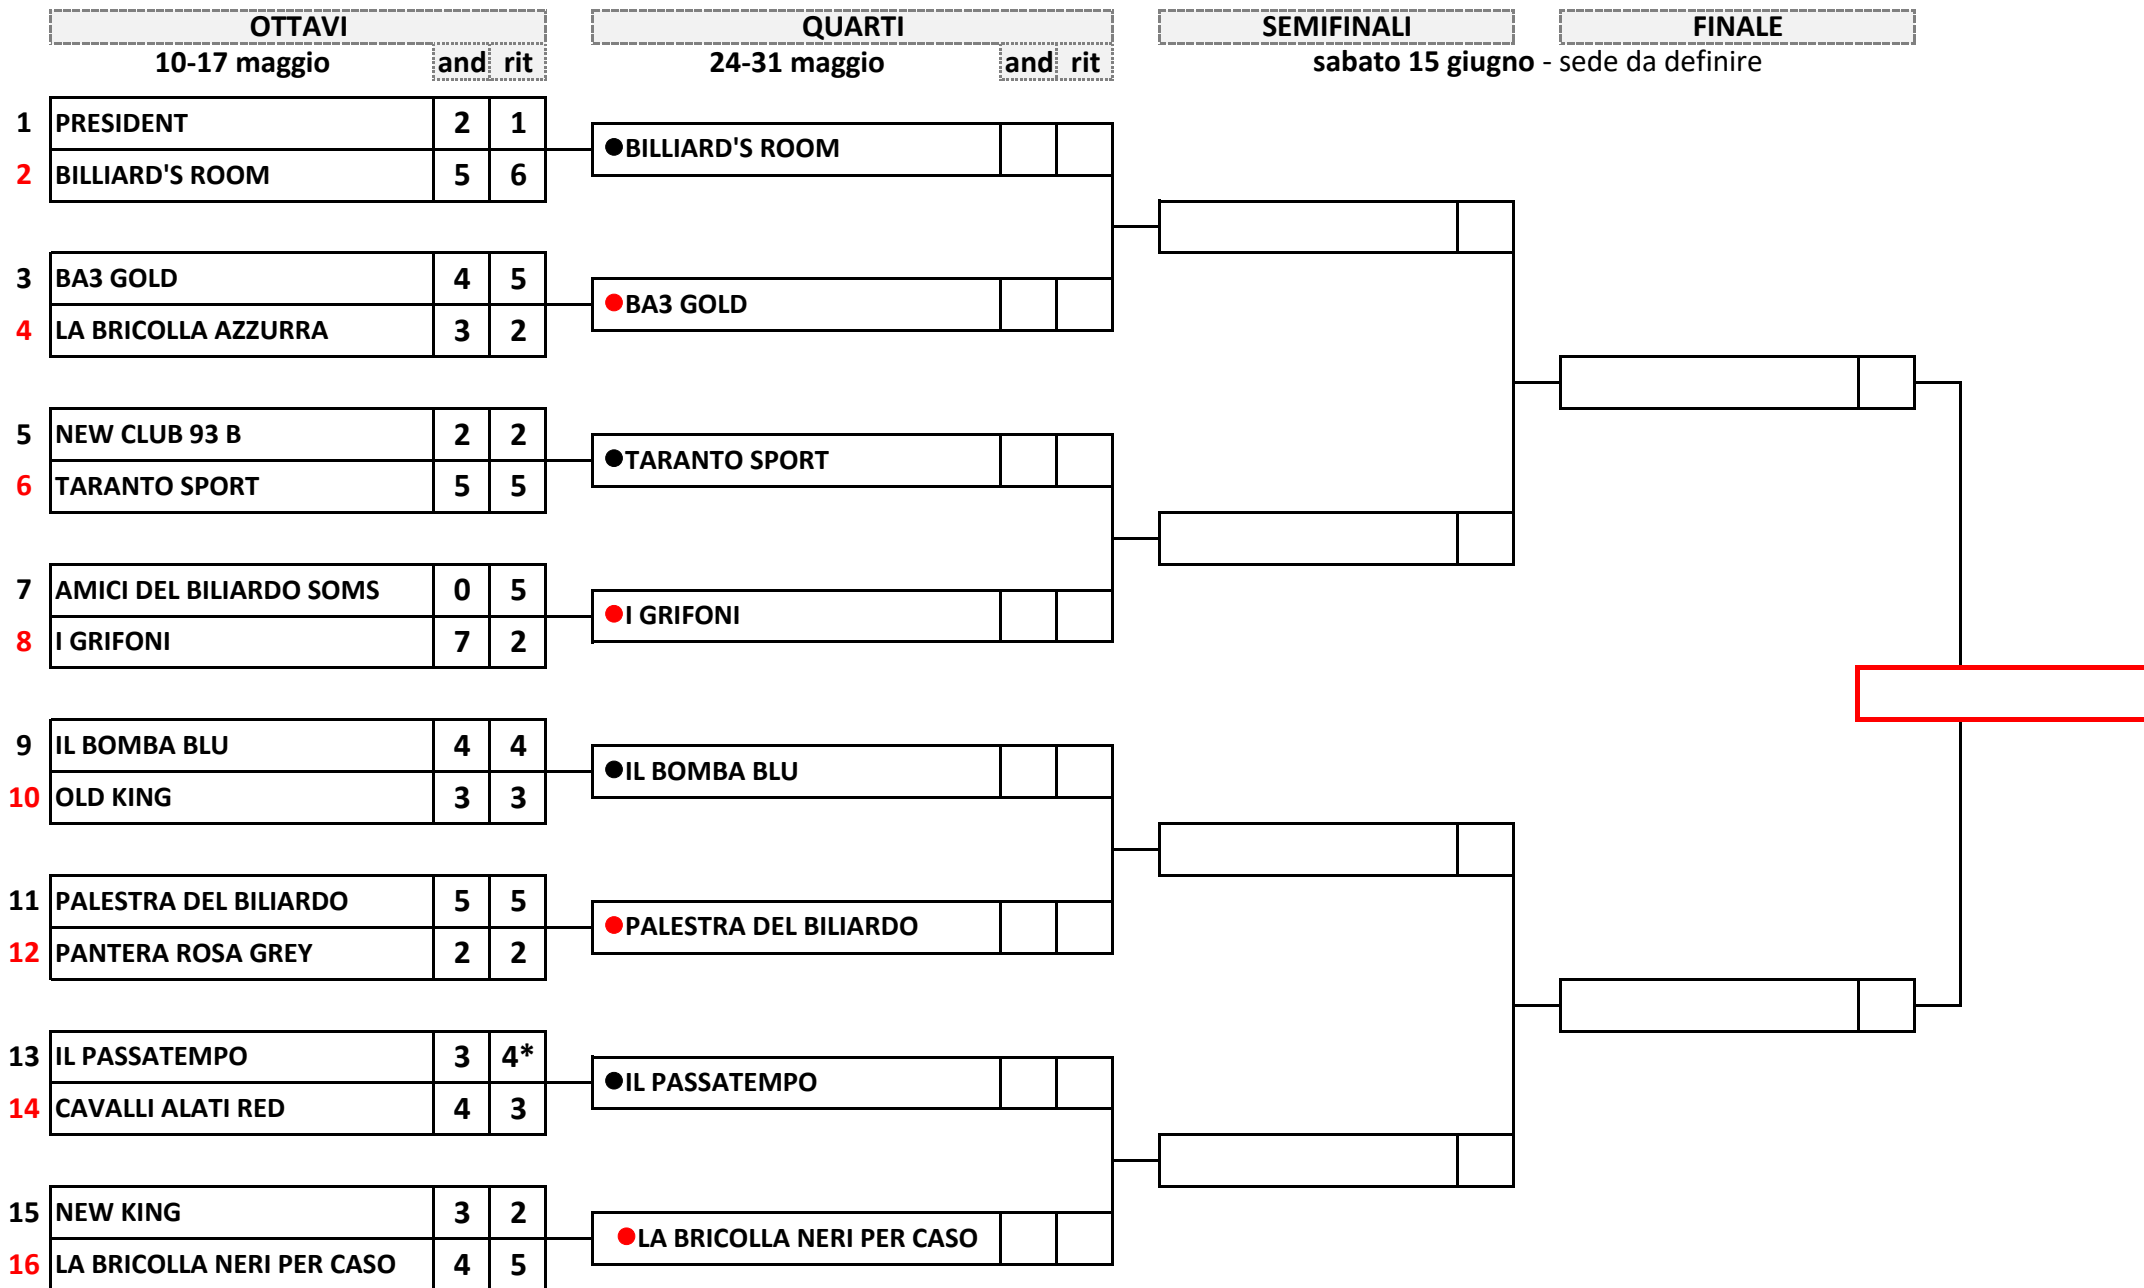

## TABELLONE FASE FINALE CAMPIONATO A SQUADRE REGIONALE 1/2/3 CAT. 2023/2024

Numeri rossi e pallini rossi: squadre che giocano in casa l'incontro di ritorno

\* vincitrice della staffetta di spareggio