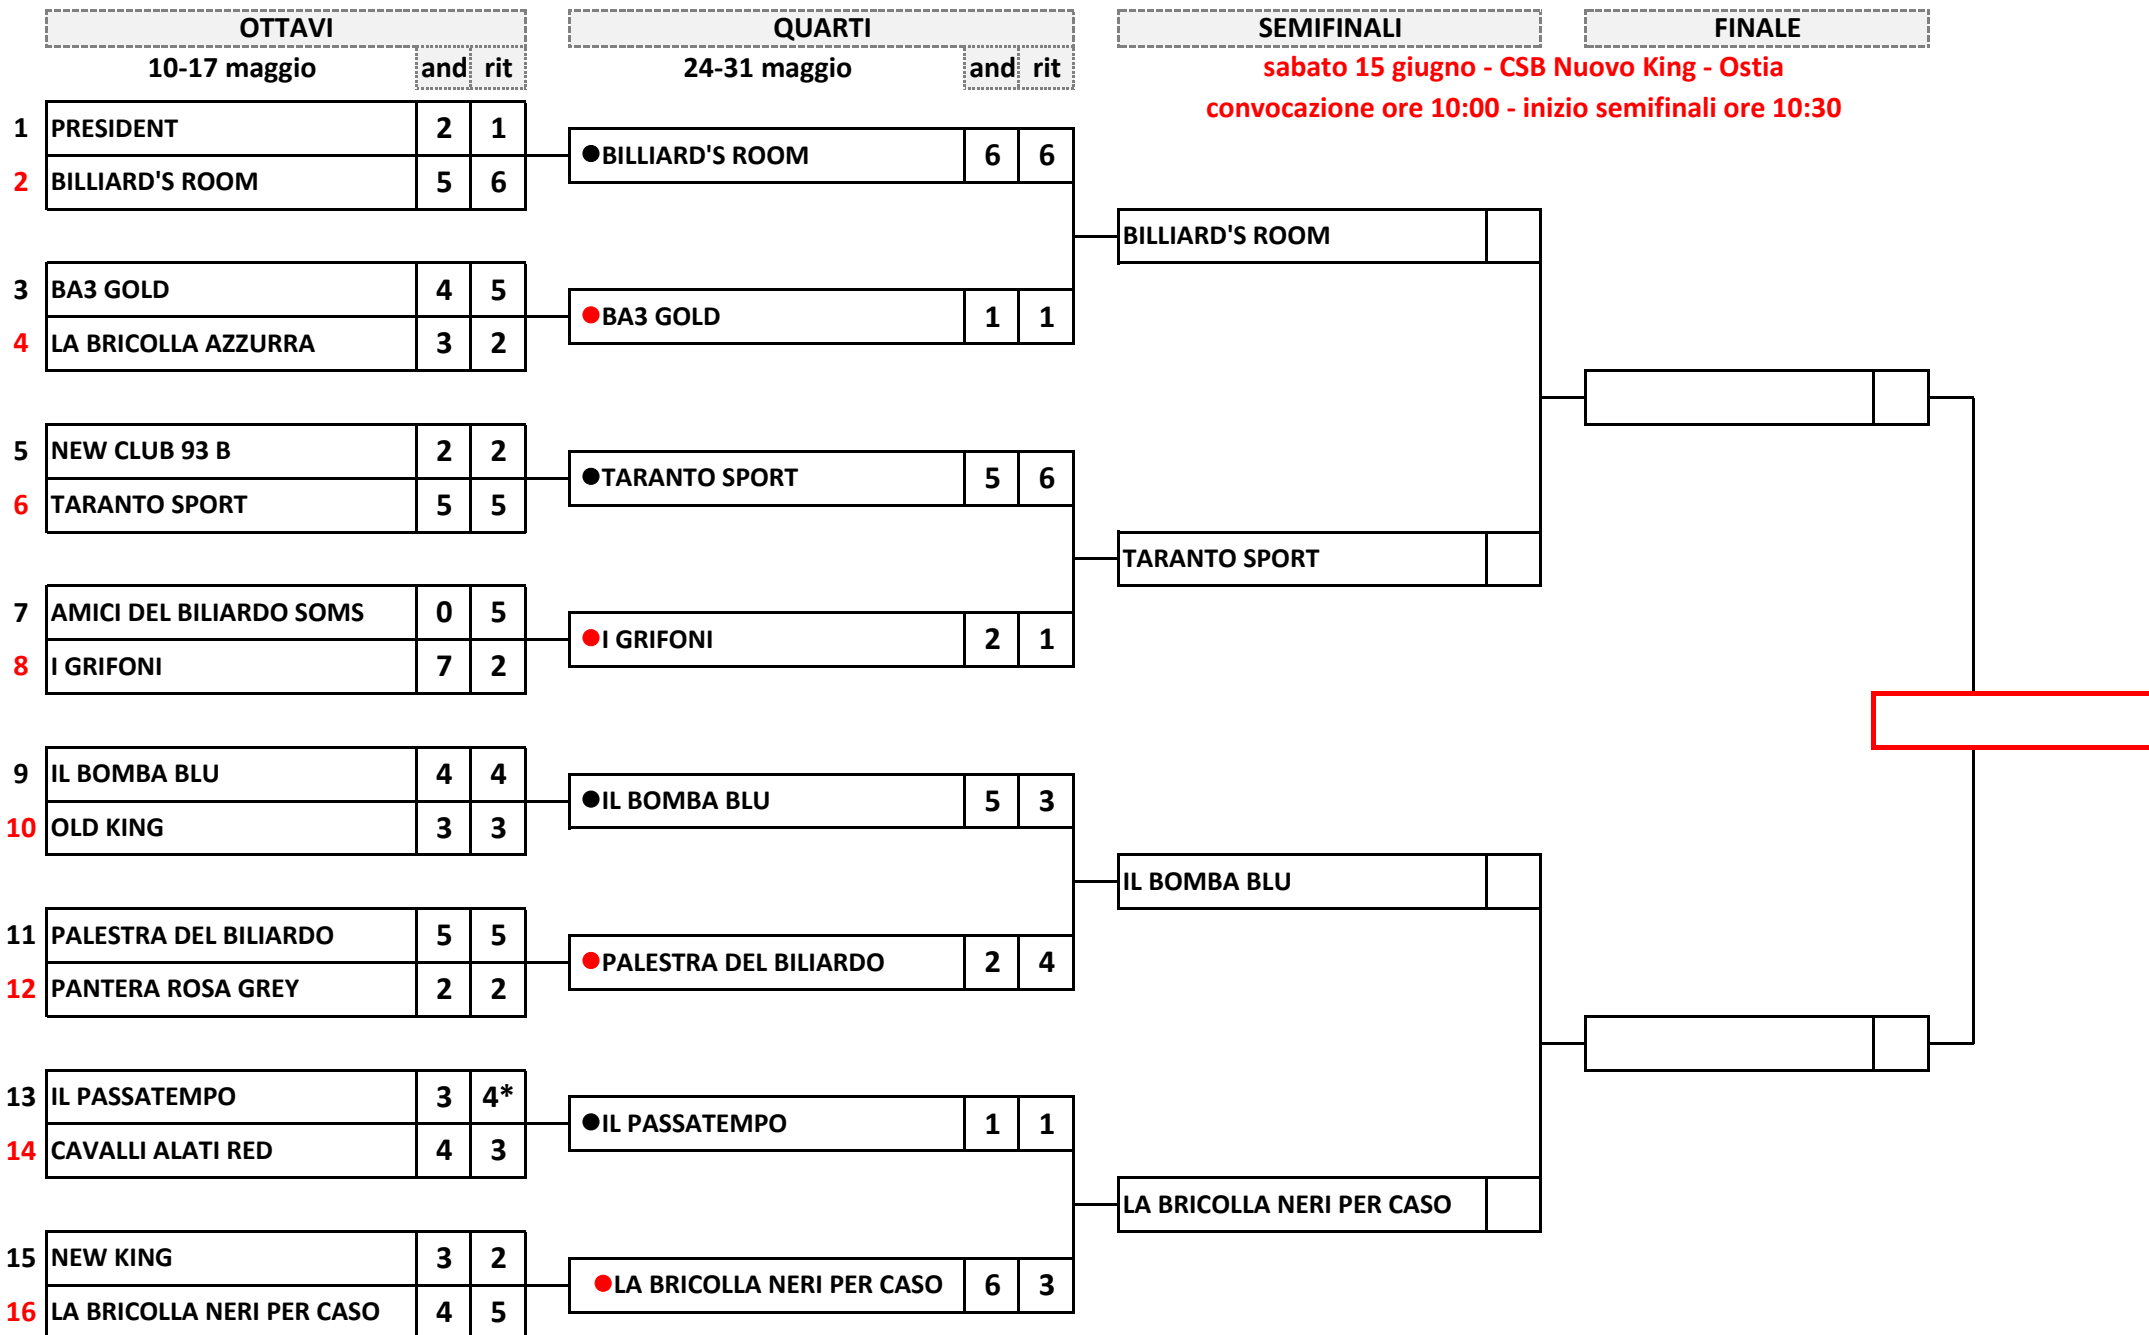

TABELLONE FASE FINALE CAMPIONATO A SQUADRE REGIONALE 1/2/3 CAT. 2023/2024

Numeri rossi e pallini rossi: squadre che giocano in casa l'incontro di ritorno

* vincitrice della staffetta di spareggio